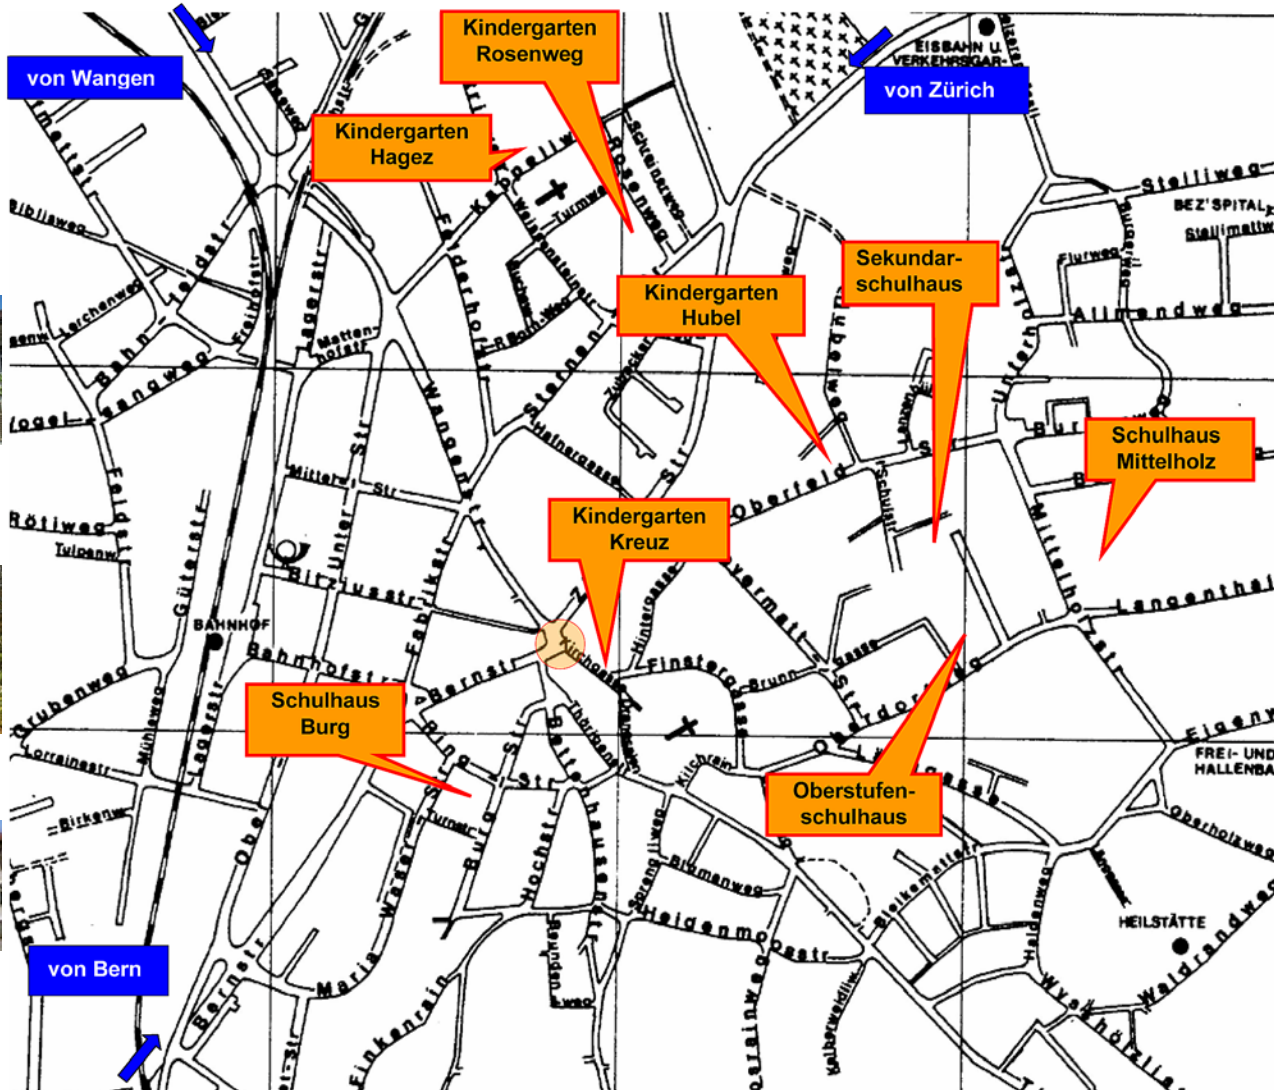

UNTERRICHTSORTE HERZOGENBUCHSEE

HAGEZ

Kreuz

Burg

Sek

Rosenweg

Hubel

Oberstufen-schulhaus

Mittelholz